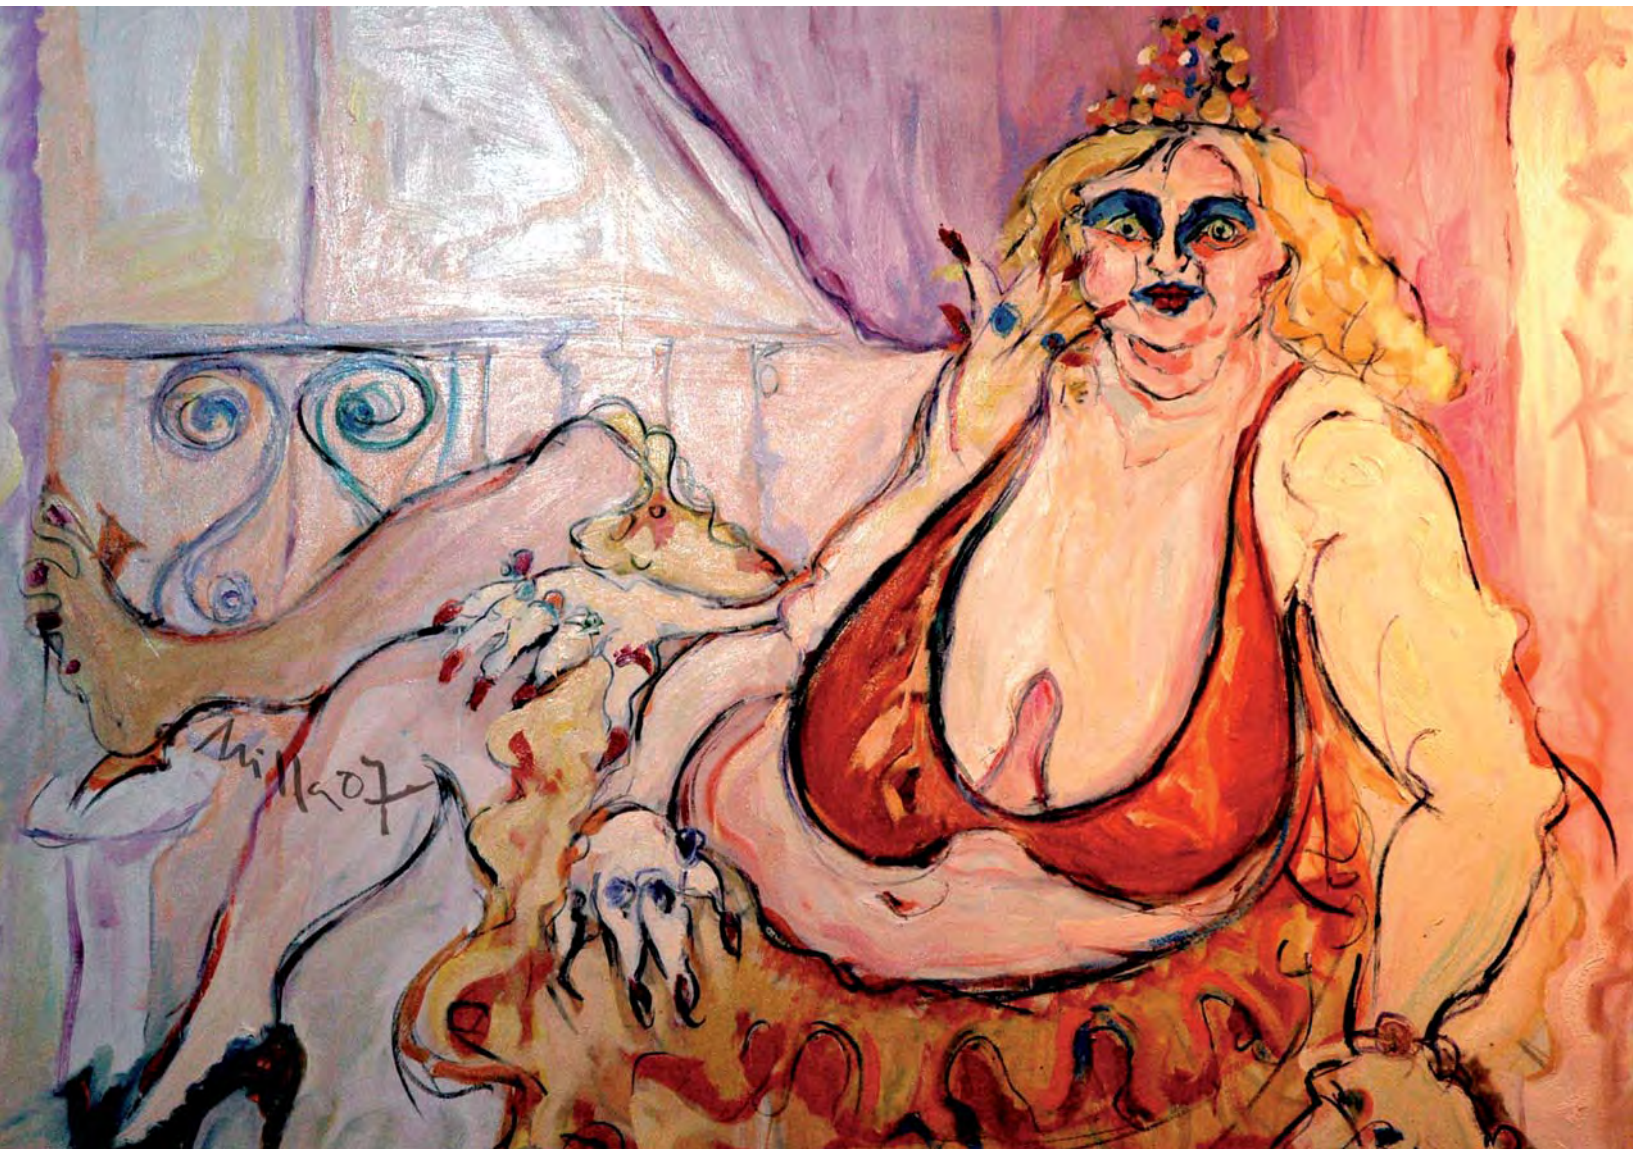

Mónica del Raval

Un film de Francesc Betriu

Mónica Coronado en *Mónica del Raval*

Guión y dirección: Francesc Betriu. **Productores ejecutivos:** Jaume Vilalta y Nieves López-Menchero.

Director de producción: Modesto Pérez-Redondo. **Montador:** Tomás Suárez.

Distribuida por:

Mónica del Raval

Sinopsis

“Mónica del Raval”, entre documental y la creación, presenta el autorretrato lúcido y descarnado, no exento de ironía y sarcasmo, de una chica original de la Mancha, que llegó a Barcelona hace 20 años y que, durante todo este tiempo ha estado ejerciendo, en libertad y plenamente responsable, la prostitución callejera en el barcelonés barrio del Raval.