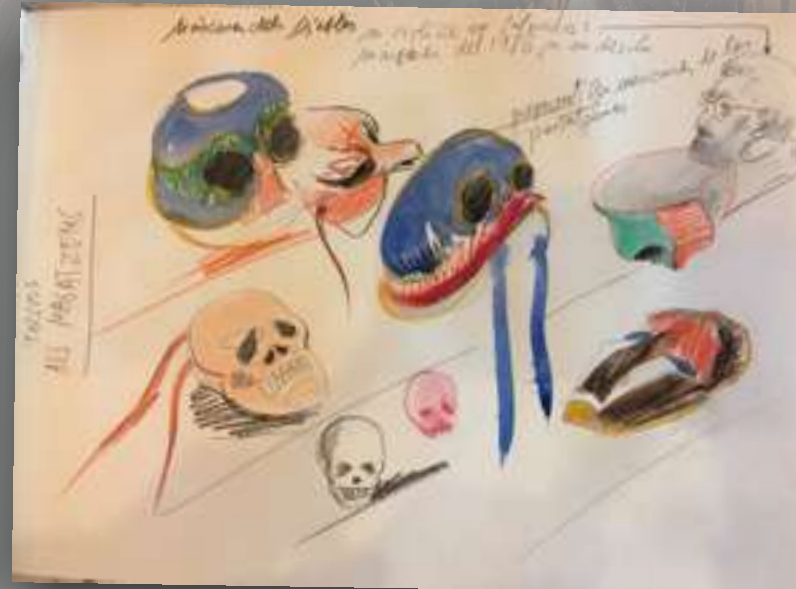

Entrada lliure!

MARIONA MILLÀ

*exposició de pintures de bruixes, diables
i altres espècies de Mariona Millà*

*Inauguració 28 d'agost a les 19 h al Museu de Cervera
Del 28 d'agost al 10 de novembre de 2019*

LLUM I COLOR DE L'AQUELLARRE 2019

Pintures, dibuixos i volumetries de BRUIXES, DIABLES I ALTRES ESPÈCIES

Personatges i figures d'aigua, foc i vegetació

Protagonista, el poble!

Millà

MARIONA MILLÀ PINTORA

www.marionamilla.com

08043 Barcelona

T. 935 503 703

mariona@marionamilla.com

www.marionamilla.com

Autora: Mariona Millà
títol: "El Carreró de les Bruixes divines"
tècnica: oli i mixta s/tela
mida: 150 X 100 cm
data: 2019

MUSEU COMARCAL DE CERVERA

L'artista Mariona Millà ens presenta un estudi plàstic de l'Aquelarre de Cervera. Dins del marc de l'Aquelarre i dins també de la ciutat de Cervera com capital de la cultura catalana el 2019.

En aquesta exposició hi trobarem des d'una gran llibreta d'apunts "El Gènesi", que mostra la visió instantània i espontània de l'artista, fins al desenvolupament curós i transformat de figures imprescindibles com ara el Mascle Cabró en múltiples accions, fins a les bruixes tan divines com terrenals. Boniques o lletges però reivindicatives fins a la medul·la. Atrevides, emmascarades, guarnides amb cabells que els creixen llargs i tallen per fer apòzemes, amb cultius d'herbes remeieres i consciència ecologista i devora plàstics i defensores de les llibertats dels humans i altres espècies a protegir. També unes peces de petit format mostren mirades i actituds interrogants i blasfemes, a voltes, i confidents, d'altres; i fins i tot el visitant podrà entregar els seus desitjos i peticions dins d'un quadre de colors estridents que els acollirà.