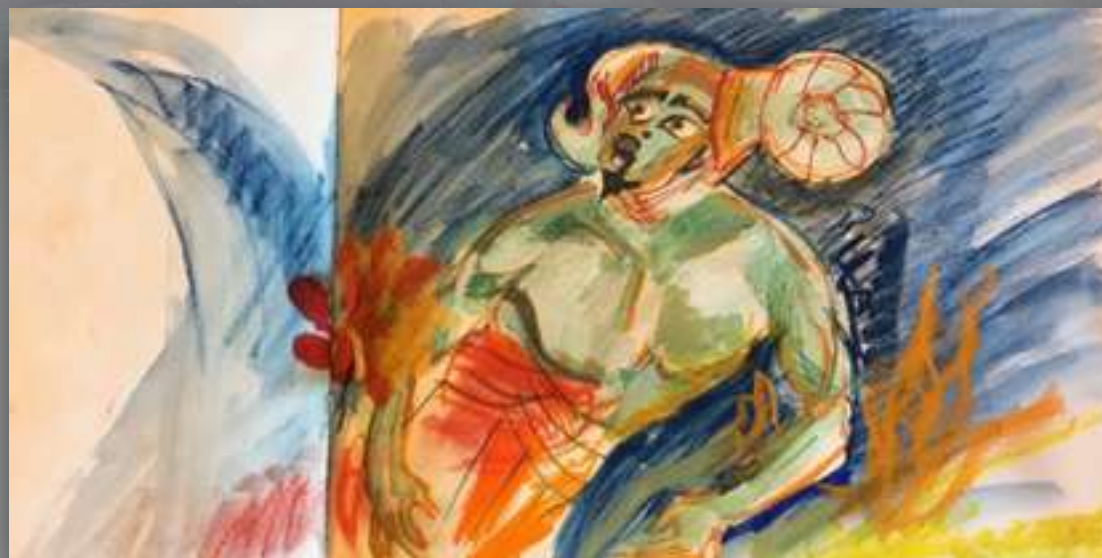

Entrada lliure!

MARIONA MILLÀ

*exposició de pintures de bruixes, diables
i altres espècies de Mariona Millà*

*Inauguració 28 d'agost a les 19 h al Museu de Cervera
Del 28 d'agost al 10 de novembre de 2019*

LLUM I COLOR DE L'AQUELLARRE 2019

Pintures, dibuixos i volumetries de BRUIXES, DIABLES I ALTRES ESPÈCIES

Personatges i figures d'aigua, foc i vegetació

Protagonista, el poble!

Millà

MARIONA MILLÀ PINTORA

www.marionamilla.com

L'artista Mariona Millà ens presenta un estudi plàstic de l'Aquelarre de Cervera. Dins del marc de l'Aquelarre i dins també de la ciutat de Cervera com capital de la cultura catalana el 2019.

En aquesta exposició hi trobarem des d'una gran llibreta d'apunts "El Gènesi", que mostra la visió instantània i espontània de l'artista, fins al desenvolupament curós i transformat de figures imprescindibles com ara el Mascle Cabró en múltiples accions, fins a les bruixes tan divines com terrenals. Boniques o lletges però reivindicatives fins a la medul·la. Atrevides, emmascarades, guarnides amb cabells que els creixen llargs i tallen per fer apòzemes, amb cultius d'herbes remeieres i consciència ecologista i devora plàstics i defensores de les llibertats dels humans i altres espècies a protegir. També unes peces de petit format mostren mirades i actituds interrogants i blasfemes, a voltes, i confidents, d'altres; i fins i tot el visitant podrà entregar els seus desitjos i peticions dins d'un quadre de colors estridents que els acollirà.